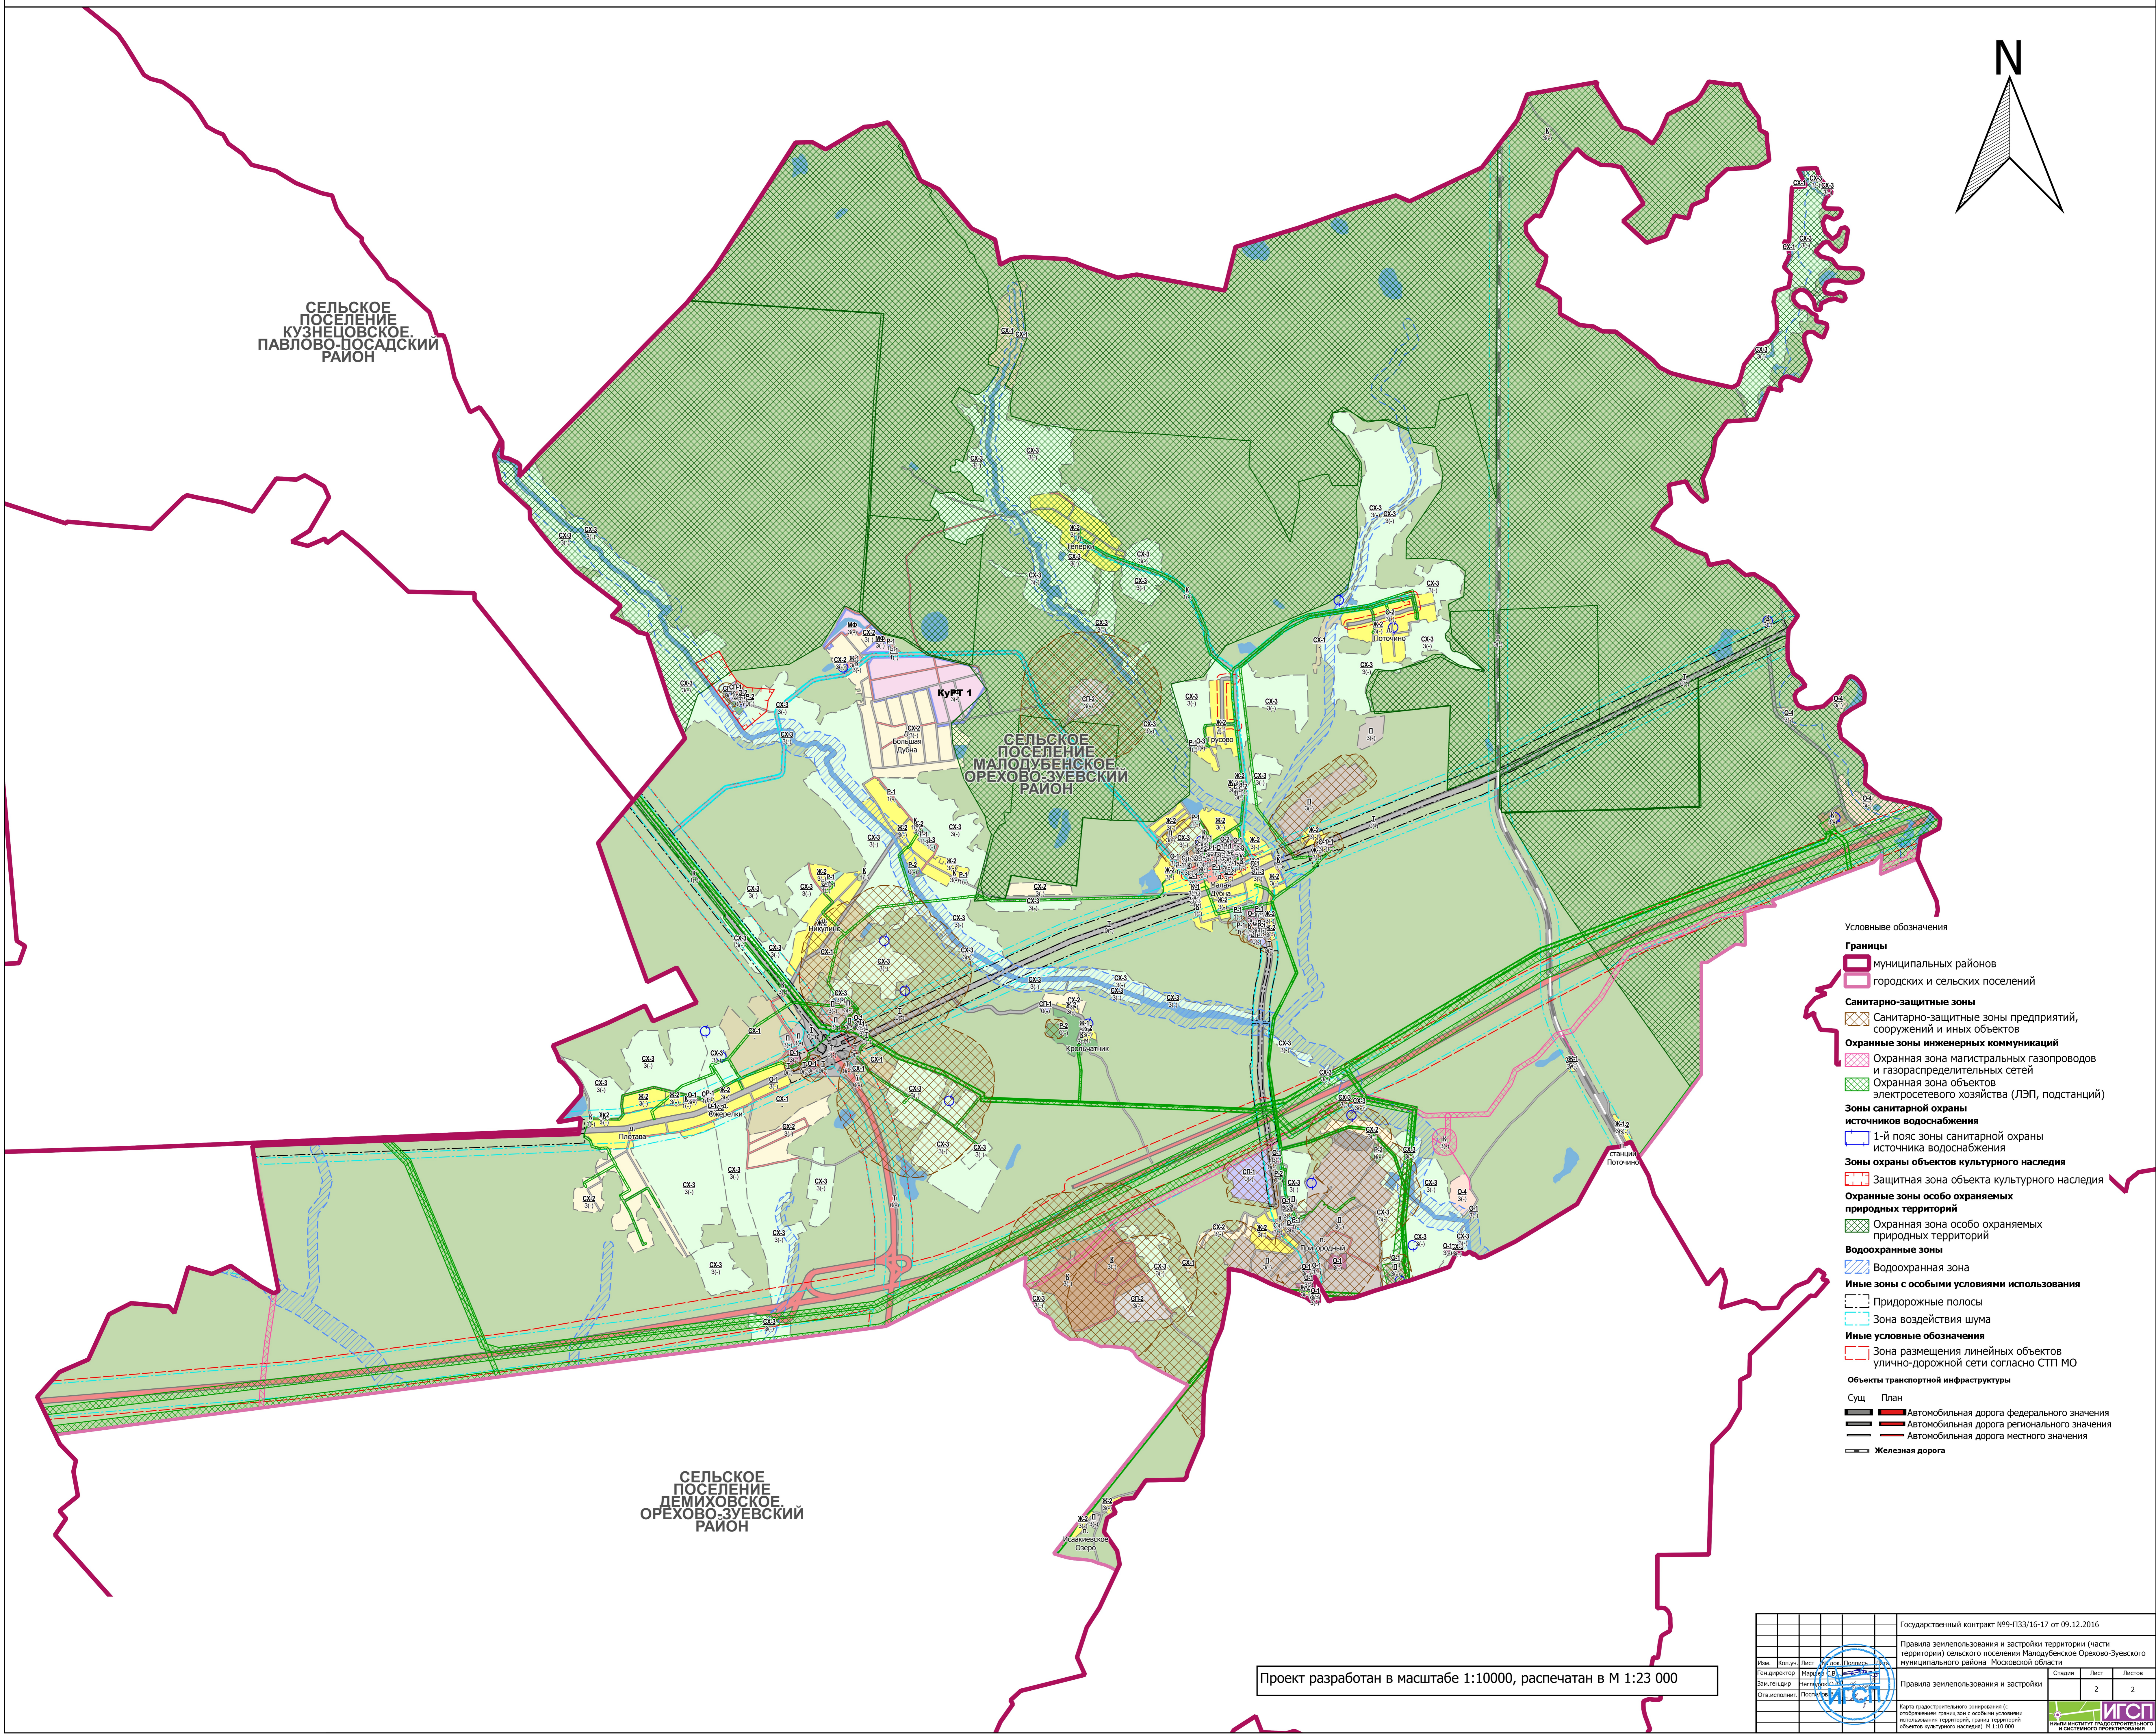

ПРАВИЛА ЗЕМЛЕПОЛЬЗОВАНИЯ И ЗАСТРОЙКИ ТЕРРИТОРИИ (ЧАСТИ ТЕРРИТОРИИ) СЕЛЬСКОГО ПОСЕЛЕНИЯ МАЛОДУБЕНСКОЕ ОРЕХОВО-ЗУЕВСКОГО МУНИЦИПАЛЬНОГО РАЙОНА МОСКОВСКОЙ ОБЛАСТИ
Карта градостроительного зонирования (с отображением границ зон с особыми условиями использования территорий, границ территорий объектов культурного наследия)

1. Условные обозначения
2. **Границы**
3. муниципальных районов
   - городских и сельских поселений
4. **Санитарно-защитные зоны**
5. Санитарно-защитные зоны предприятий, сооружений и иных объектов
6. **Охранные зоны инженерных коммуникаций**
7. Охранная зона магистральных газопроводов и газораспределительных сетей
   - Охранная зона объектов электросетевого хозяйства (ЛЭП, подстанций)
8. **Зоны санитарной охраны источников водоснабжения**
- 1-й пояс зоны санитарной охраны источника водоснабжения
10. **Зоны охраны объектов культурного наследия**
11. Защитная зона объекта культурного наследия
12. **Охранные зоны особо охраняемых природных территорий**
13. Охранная зона особо охраняемых природных территорий
14. **Водоохранные зоны**
15. Водоохранная зона
16. **Иные зоны с особыми условиями использования**
17. Придорожные полосы
    - Зона воздействия шума
18. **Иные условные обозначения**
19. Зона размещения линейных объектов улично-дорожной сети согласно СТП МО
20. **Объекты транспортной инфраструктуры**
21. Сущ. План
    - Автомобильная дорога федерального значения
    - Автомобильная дорога регионального значения
    - Автомобильная дорога местного значения
    - Железная дорога

Проект разработан в масштабе 1:10000, распечатан в М 1:23 000